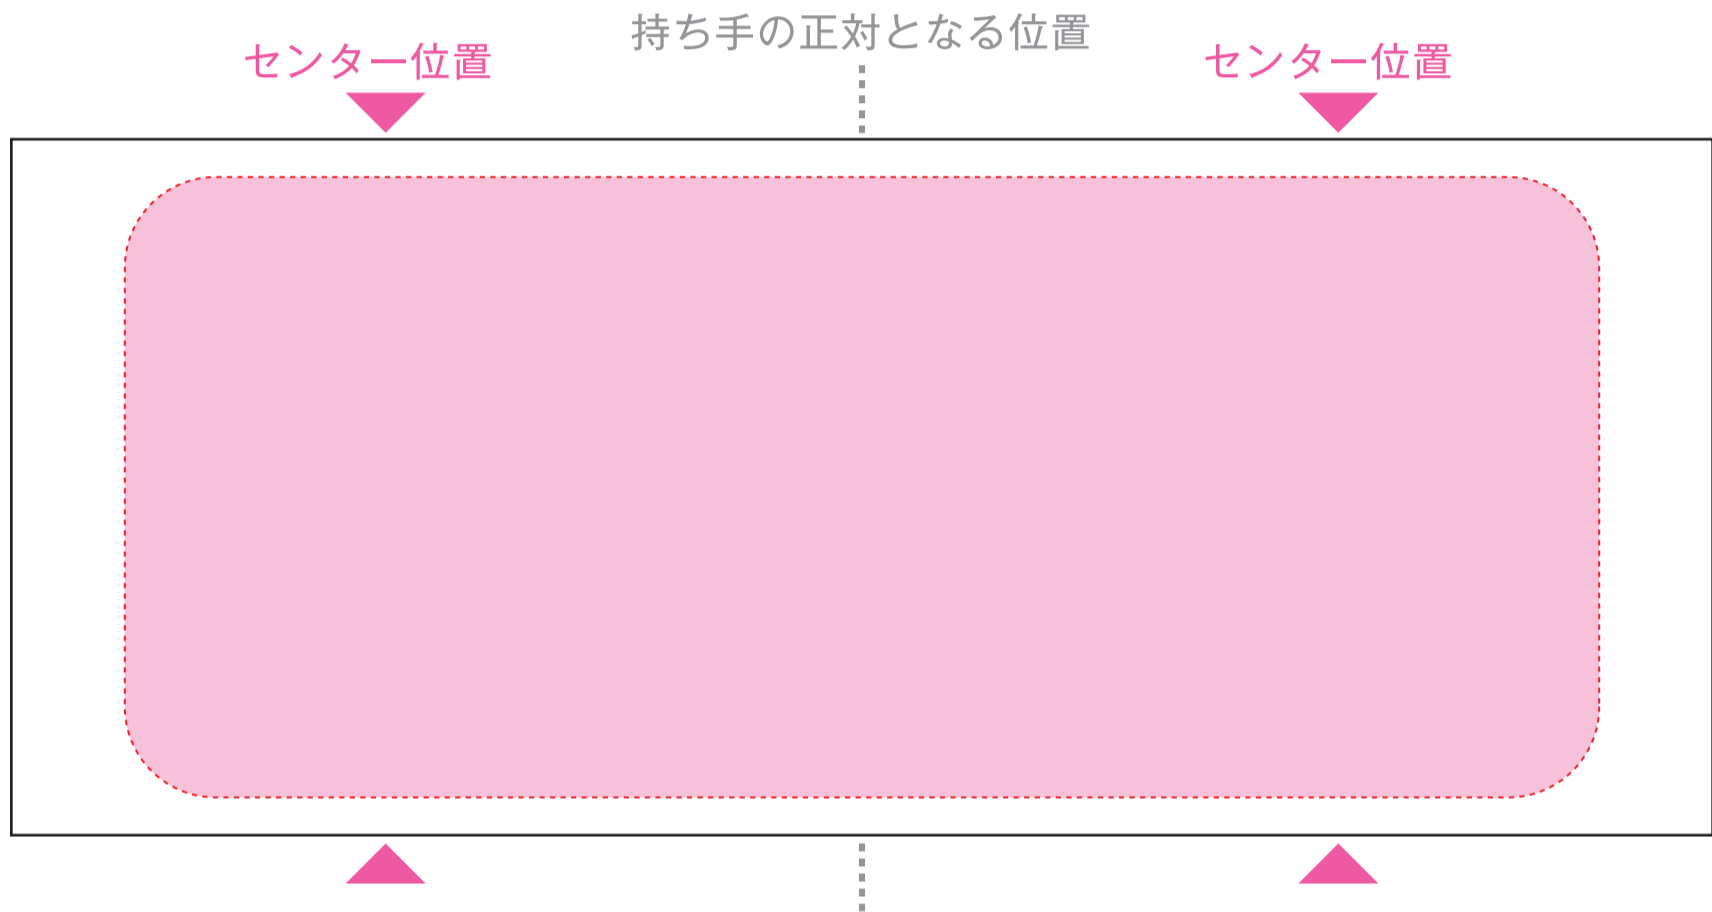

商品番号：69864

商品名：陶器マグ ストレート (M)

※昇華転写印刷の場合…枠内■が印刷範囲です。

- 昇華転写印刷のため、画面上で見たご指定の色味とは若干仕上がりが異なる場合がございます。
- 細かい文字やイラストの間隙はサイズによっては潰れてしまう可能性があります。
- 昇華転写(熱を加えての加工)のため、長い直線や枠線がデータに含まれる場合は印刷時に歪みが発生する可能性があります。

☆展開時イメージ (こちらにデータを作成してください)

名入れ可能最大サイズ(W195×H82mm)

☆仕上がりイメージ

- 下記イラストの持ち手からの余白はイメージです。実際の名入れ位置とは異なります。