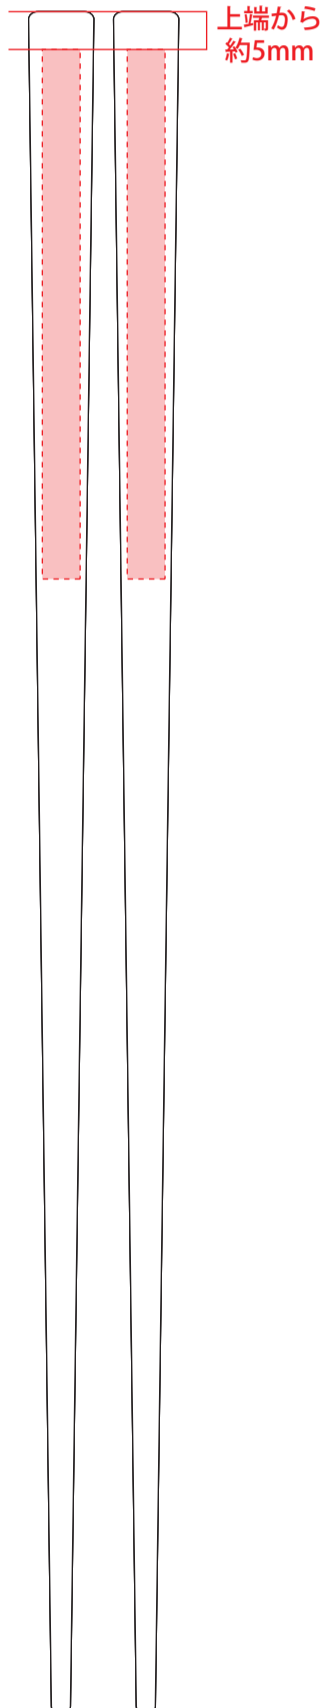

【制作上の注意点】

- 印刷可能範囲を示す赤枠の内側にデザインが収まるようにデータ作成して下さい。
- デザインのサイズが小さい・線が細い場合等、印刷つぶれの可能性があります。
- デザインはロゴ・イラスト部分も全てアウトライン化(パス化)して下さい。
- アピアランスやスウォッチは必ず分解して下さい。

株式会社ギフトイット www.giftit.co.jp

品番：103313

品名：オリジナル箸・箸置きセット（箱入）【印刷代込】

●名入れ位置:箸、箸置き

※ 商品イラストはイメージです。実際の商品とは形状などが異なる場合があります。
※ 赤枠は印刷可能範囲（箸/5×70mm、箸置き/19.5×24mm）を示しています。実際には印刷されません。

インクジェット印刷(フルカラー可能)

【名入れ位置:箸】

【名入れ位置:箸置き】