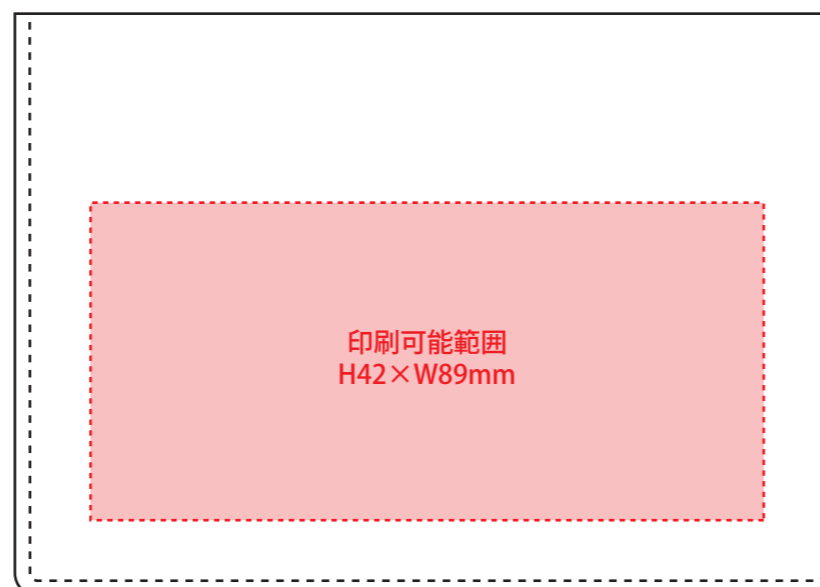

【制作上の注意点】

- ●印刷可能範囲を示す赤枠の内側にデザインが収まるようにデータ作成してください。
- ●デザインのサイズが小さい・線が細かい場合など、印刷つぶれの可能性があります。
- ●商品本体色の影響を受け、仕上がりの刷色が若干変化する場合がございます。
- ●デザインはロゴ・イラスト部分も全てアウトライン化（パス化）してください。
- ●アピランスやスウォッチは必ず分解してください。
- ●画像データ (jpeg、gif等) はご使用いただけません。配置・埋め込み・リンクは不可となります。
- ●グラデーション、細かいアミ掛けなどの表現には対応できません。

株式会社ギフトイット www.giftit.co.jp

品番：118104

品名：パイロット 名刺入 革製 25枚用 (LCPN-25)

●名入れ位置：表面または裏面または内側上部または内側下部

※ 商品イラストはイメージです。実際の商品とは形状などが異なる場合があります。

※ 赤枠は印刷可能範囲を示しています。実際には印刷されません。

型押し印刷

【オモテ】

【ナカ】

【ウラ】