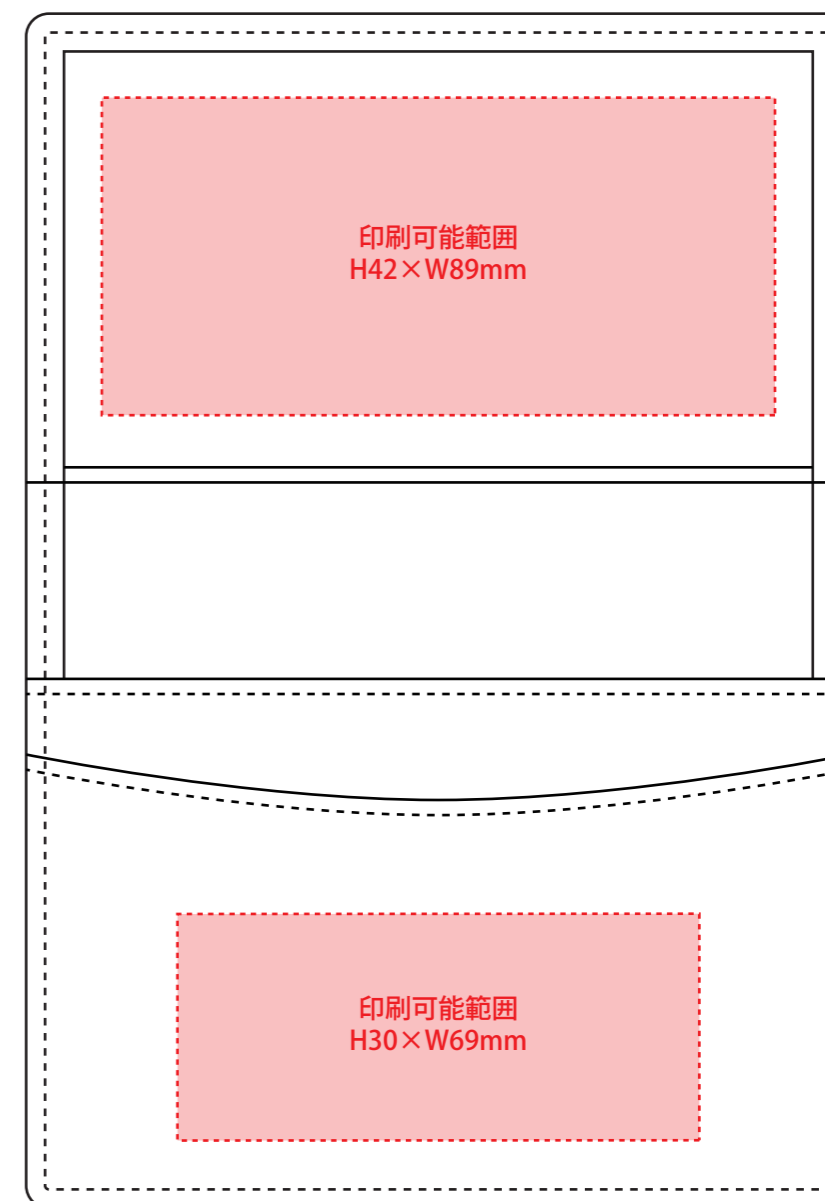

【制作上の注意点】

- ●印刷可能範囲を示す赤枠の内側にデザインが収まるようにデータ作成してください。
- ●デザインのサイズが小さい・線が細かい場合など、印刷つぶれの可能性があります。
- ●商品本体色の影響を受け、仕上がりの刷色が若干変化する場合がございます。
- ●デザインはロゴ・イラスト部分も全てアウトライン化（パス化）してください。
- ●アピランスやスウォッチは必ず分解してください。
- ●画像データ (jpeg、gif等) はご使用いただけません。配置・埋め込み・リンクは不可となります。
- ●グラデーション、細かいアミ掛けなどの表現には対応できません。

株式会社ギフトイット www.giftit.co.jp

品番：118104

品名：パイロット 名刺入 革製 25枚用 (LCPN-25)

●名入れ位置：表面または裏面または内側上部または内側下部

※ 商品イラストはイメージです。実際の商品とは形状などが異なる場合があります。

※ 赤枠は印刷可能範囲を示しています。実際には印刷されません。

型押し印刷

【オモテ】

【ナカ】

【ウラ】