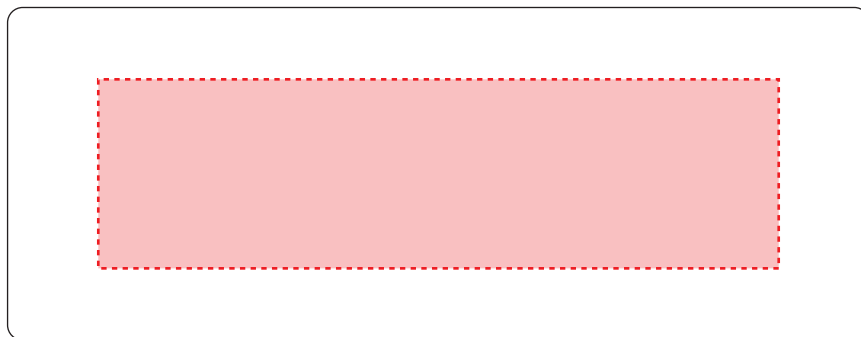

【制作上の注意点】

- ●印刷可能範囲を示す赤枠の内側にデザインが収まるようにデータ作成して下さい。
- ●デザインのサイズが小さい・線が細かい場合等、印刷つぶれの可能性があります。
- ●商品本体色の影響を受け、仕上がりの刷色が若干変化する場合がございます。
- ●デザインはロゴ・イラスト部分も全てアウトライン化（パス化）して下さい。
- ●アピアランスやスウォッチは必ず分解して下さい。
- ●画像データ (jpeg, gif等) はご使用いただけません。配置・埋め込み・リンクは不可となります。
- ●グラデーション、細かいアミ掛けなどの表現には対応できません。

株式会社ギフトイット www.giftit.co.jp

品番：59014

品名：シュスタ ミニ 朱肉&スタンプ（再生AS使用）

● 名入れ位置：本体フタ

- ※ 商品イラストはイメージです。実際の商品とは形状などが異なる場合があります。
- ※ 赤枠は印刷可能範囲（H25×W90mm）を示しています。実際には印刷されません。

シルク印刷 (1色)

パッド印刷 (1色)

▲
こちら側が開きます