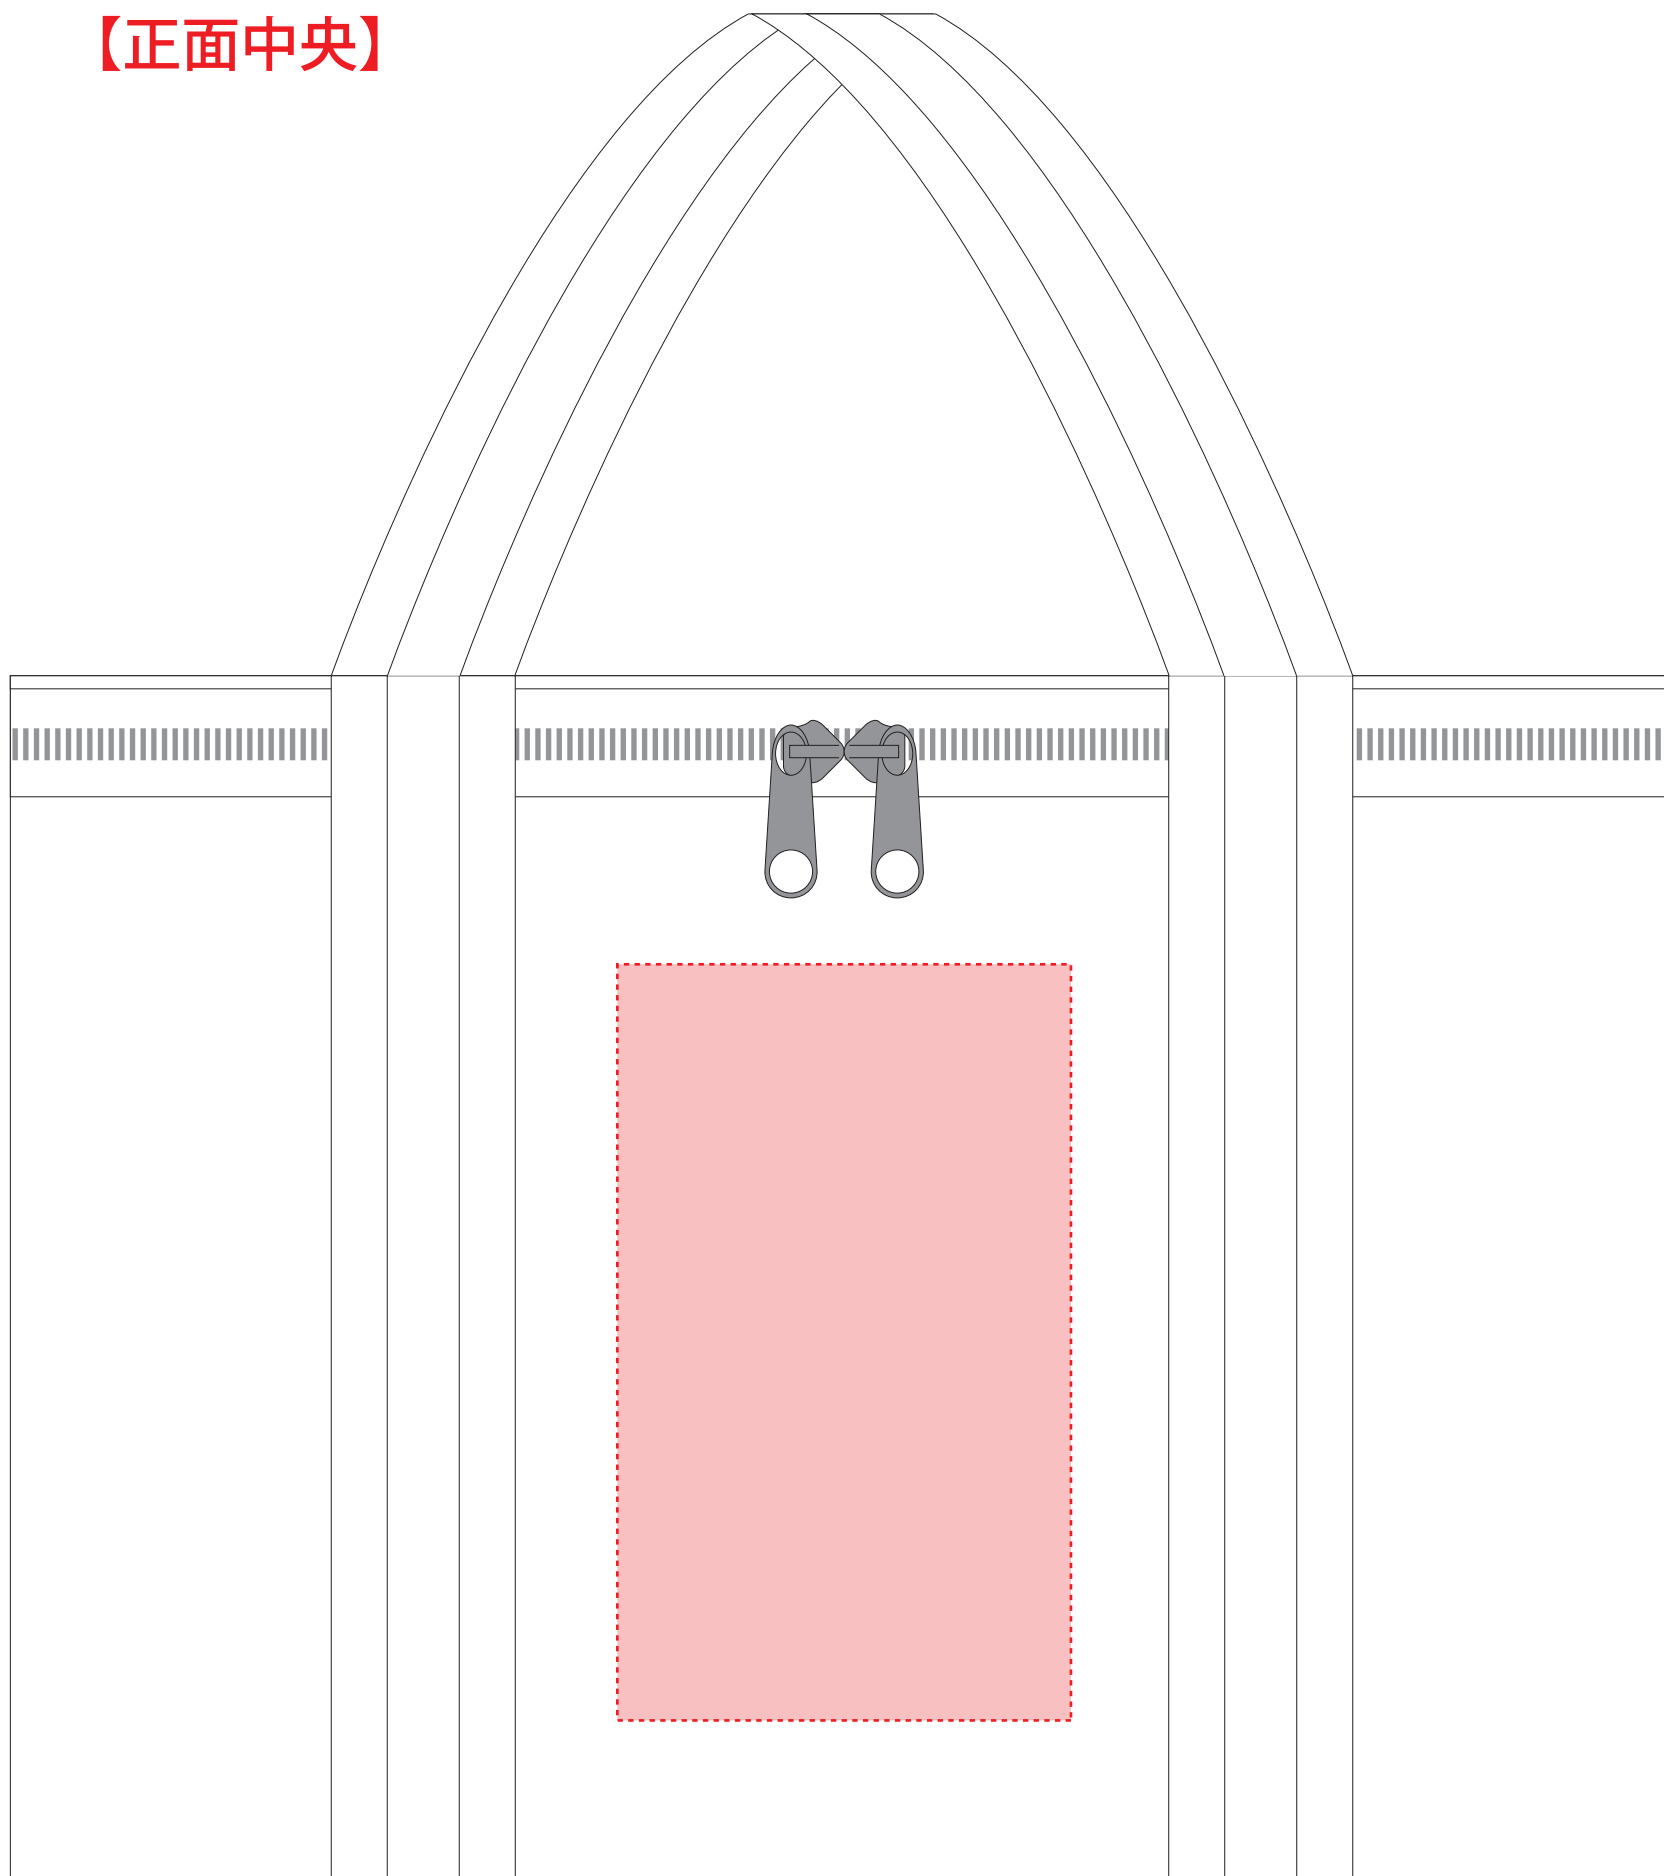

## ●名入れ位置：正面中央 または 天面中央

※ 商品イラストはイメージです。実際の商品とは形状などが異なる場合があります。

※ 赤枠は印刷可能範囲（正面/H100×W60mm、天面/H80×W150mm）を示しています。実際には印刷されません。

### 【正面中央】

### 【天面中央】