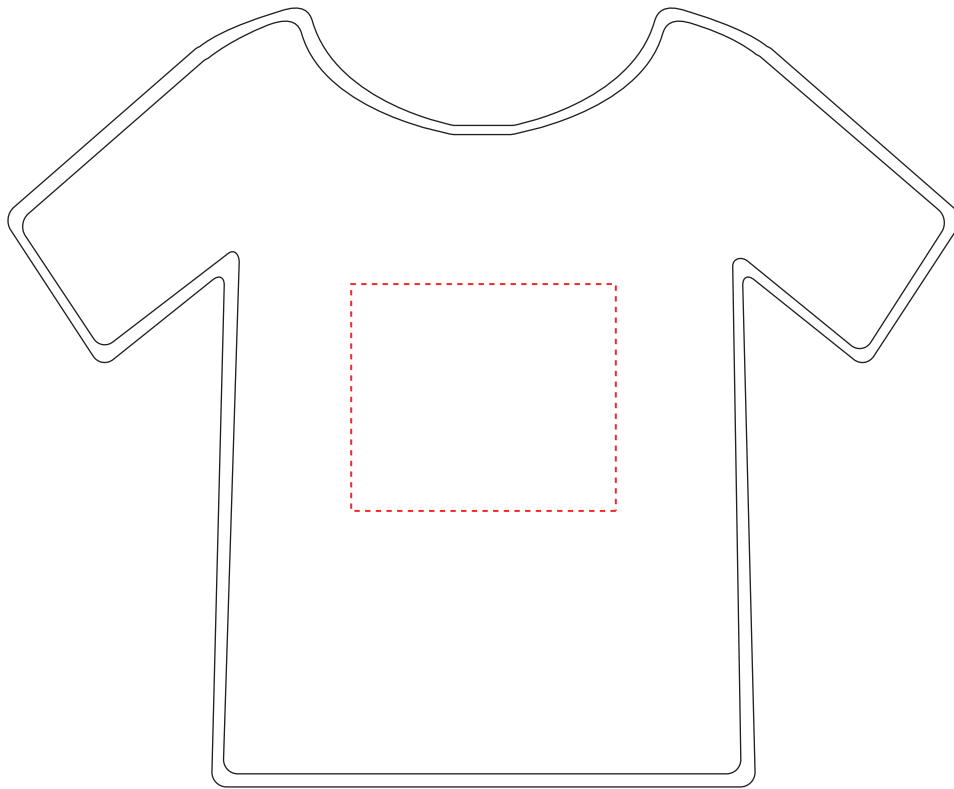

【制作上の注意点】

- 印刷サイズを示す破線の内側にデザインが収まるようにデータ作成して下さい。
- デザインのサイズが小さい・線が細かい場合等、印刷つぶれの可能性があります。
- 商品本体色の影響を受け、仕上がりの刷色が若干変化する場合がございます。
- デザインはロゴ・イラスト部分も全てアウトライン化(パス化)して下さい。
- 画像データ(jpeg、gifなど)はご使用いただけません。配置・埋め込み・リンクは不可となります。
- アピアランスやスウォッチは必ず分解して下さい。
- グラデーション、細かいアミ掛け、グラデーションなどの表現には対応できません。

株式会社ギフトイット www.giftit.co.jp

パッド印刷(1色)

● 名入れ位置:本体中央部

原寸

- ※ 商品イラストはイメージです。実際の商品とは形状などが異なる場合があります。
- ※ 破線は名入れ可能範囲 (H30×W35mm) を示しています。実際には印刷されません。

個数	刷色 (印刷色)	品番・品名
	◆パッド印刷	73818 : クールパッド