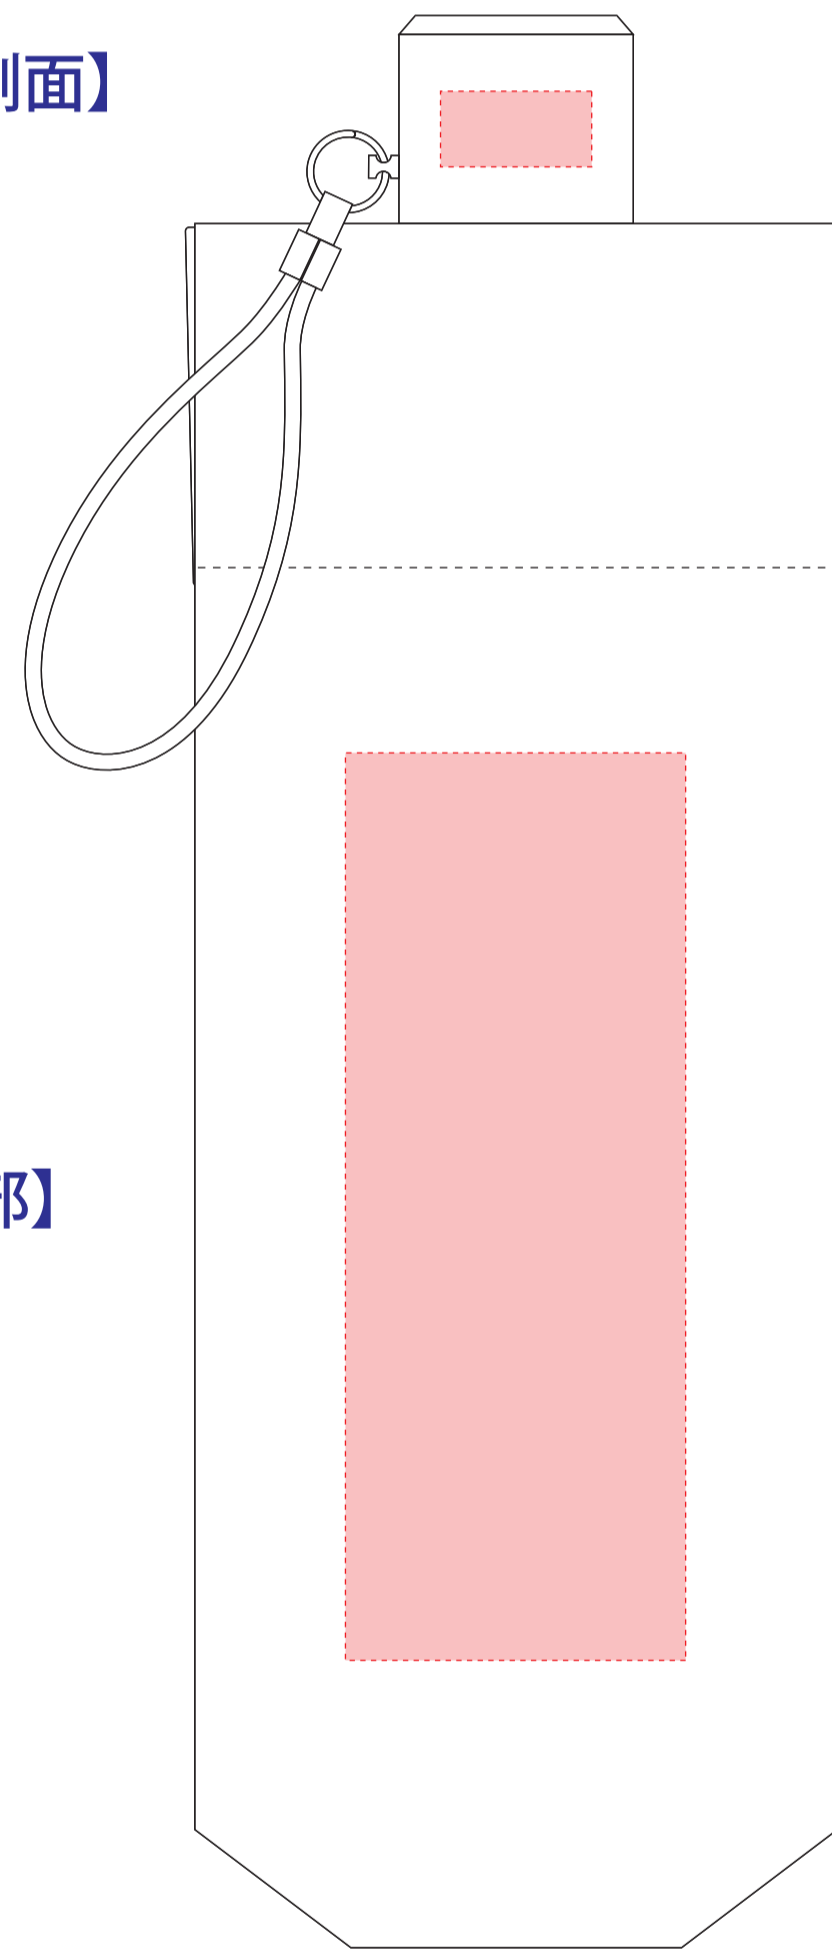

【制作上の注意点】

- 印刷可能範囲を示す赤枠の内側にデザインが収まるようにデータ作成して下さい。
- デザインのサイズが小さい・線が細かい場合等、印刷つぶれの可能性があります。
- 商品本体色の影響を受け、仕上がりの刷色が若干変化する場合がございます。
- デザインはロゴ・イラスト部分も全てアウトライン化（パス化）して下さい。
- アピランスやスウォッチは必ず分解して下さい。
- 画像データ(jpeg, gif等)はご使用いただけません。配置・埋め込み・リンクは不可となります。
- グラデーション、細かいアミ掛けなどの表現には対応できません。

品番：73936

品名：スタンダードUV折りたたみ傘

●名入れ位置：持ち手天面、持ち手側面、袋中央部、本体パネル(小間)いずれか

※ 商品イラストはイメージです。実際の商品とは形状などが異なる場合があります。

※ 赤枠は印刷可能範囲（持ち手天面/直径21mm、持ち手側面/H10×W20mm、袋/H120×W45mm、本体パネル/H120×W180mm）を示しています。実際には印刷されません。

【持ち手天面】

【持ち手側面】

【袋中央部】

【本体パネル(小間)】

デザイン面をご指示ください。