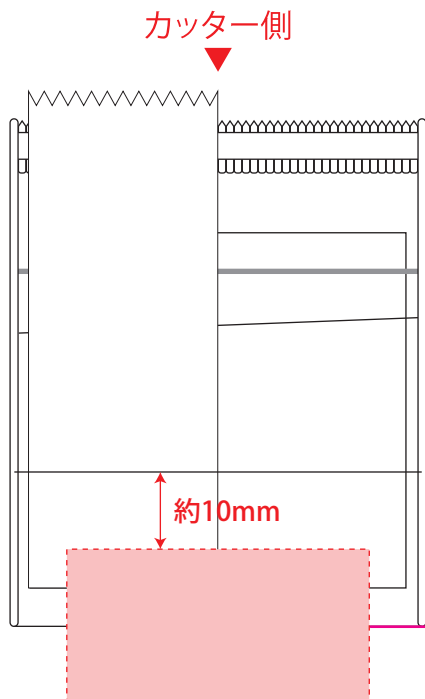

## 【制作上の注意点】

- 印刷可能範囲を示す赤枠の内側にデザインが収まるようにデータ作成して下さい。
- デザインのサイズが小さい・線が細い場合等、印刷つぶれの可能性がございます。
- 商品本体色の影響を受け、仕上がりの刷色が若干変化する場合がございます。
- デザインはロゴ・イラスト部分も全てアウトライン化 (パス化) して下さい。
- アビランズやスウォッチは必ず分解して下さい。
- 画像データ (jpeg, gifなど) はご使用いただけません。配置・埋め込み・リンクは不可となります。
- グラデーション、細かいアミ掛けなどの表現には対応できません。

品番：79376

品名：メモックロールテープ ロール状フセン 紙タイプ 2巻入 (25mm幅)

### ●名入れ位置：本体

- ※ 商品イラストはイメージです。実際の商品とは形状などが異なる場合があります。
- ※ 赤枠は印刷可能範囲 (H20×W40mm) を示しています。実際には印刷されません。

### 【真上から見た図】

作成例

こちらの面に名入れとなります。

はみ出ている部分は、  
曲面側に回りこむ状態で  
印刷されます。