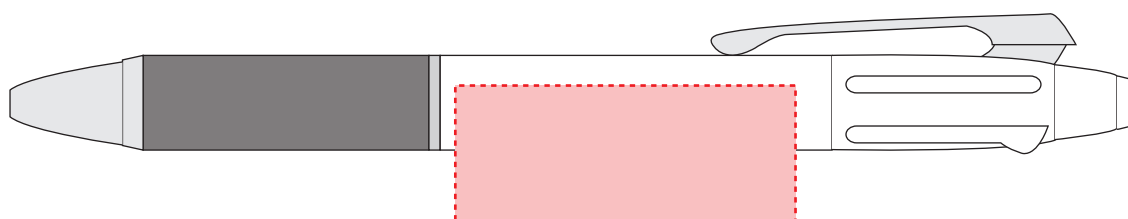

品番：81131

品名：三菱 ジェットストリーム 4&1 5機能ペン 0.7mmボール/0.5mm芯径

●名入れ位置:軸

※ 商品イラストはイメージです。実際の商品とは形状などが異なる場合があります。

※ 赤枠は印刷可能範囲を示しています。実際には印刷されません。

パッド印刷(1色)

回転シルク印刷(1色)

イラストからはみ出ている部分は、
商品に回り込む形で印刷されます。

イラストからはみ出ている部分は、
商品に回り込む形で印刷されます。