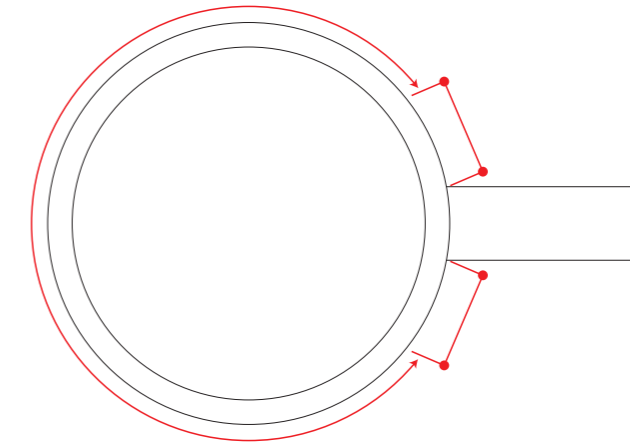

☆仕上がりイメージ

※商品天面から見た名入れ位置

※昇華転写印刷は、画面上で見た色味とは若干仕上がりが異なります。
また、印刷形式の都合上、全体がやや渗んだ(ぼやけた)ような印象で仕上がります。
ご了承ください。

●名入れ位置:本体側面

- ※商品イラストはイメージです。実際の商品とは形状などが異なる場合があります。
- ※破線は名入れ可能範囲を示しています。実際には印刷されません。
- ※この商品イラストは80%に縮小されています。