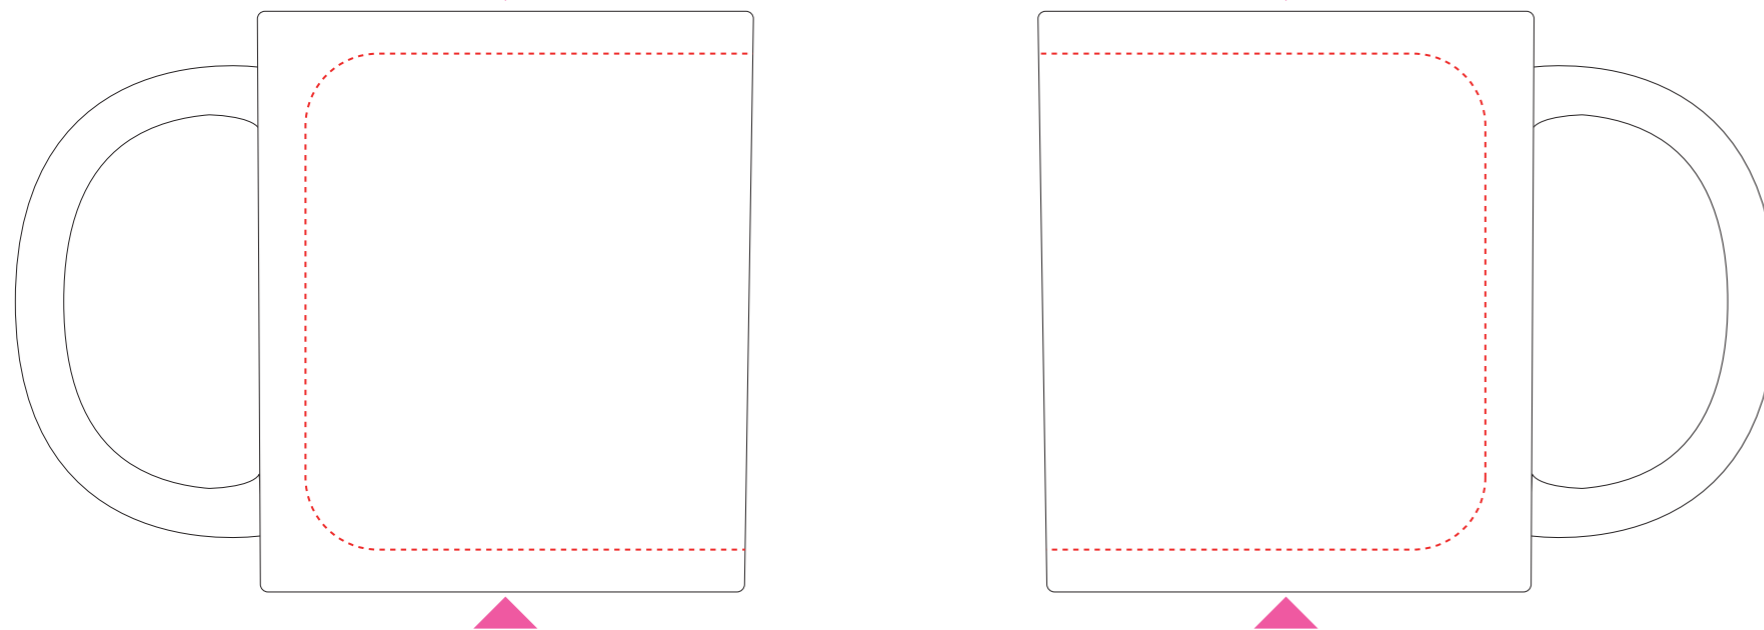

【制作上の注意点】

- 印刷サイズを示す破線の内側にデザインが収まるようにデータ作成して下さい。
- デザインのサイズが小さい・線が細い場合等、印刷つぶれの可能性があります。
- 商品本体色の影響を受け、仕上がりの刷色が若干変化する場合がございます。
- デザインはロゴ・イラスト部分も全てアウトライン化(パス化)して下さい。
- 画像データ(jpeg、gifなど)はご使用いただけません。配置・埋め込み・リンクは不可となります。
- アピアランスやスウォッチは必ず分解して下さい。
- グラデーション、細かいアミ掛け、グラデーションなどの表現には対応できません。

☆仕上がりイメージ

※商品天面から見た名入れ位置

※昇華転写印刷は、画面上で見た色味とは若干仕上がりが異なります。
また、印刷形式の都合上、全体がやや渗んだ(ぼやけた)ような印象で仕上がります。
ご了承ください。

●名入れ位置:本体側面

- ※商品イラストはイメージです。実際の商品とは形状などが異なる場合があります。
- ※破線は名入れ可能範囲を示しています。実際には印刷されません。
- ※この商品イラストは80%に縮小されています。