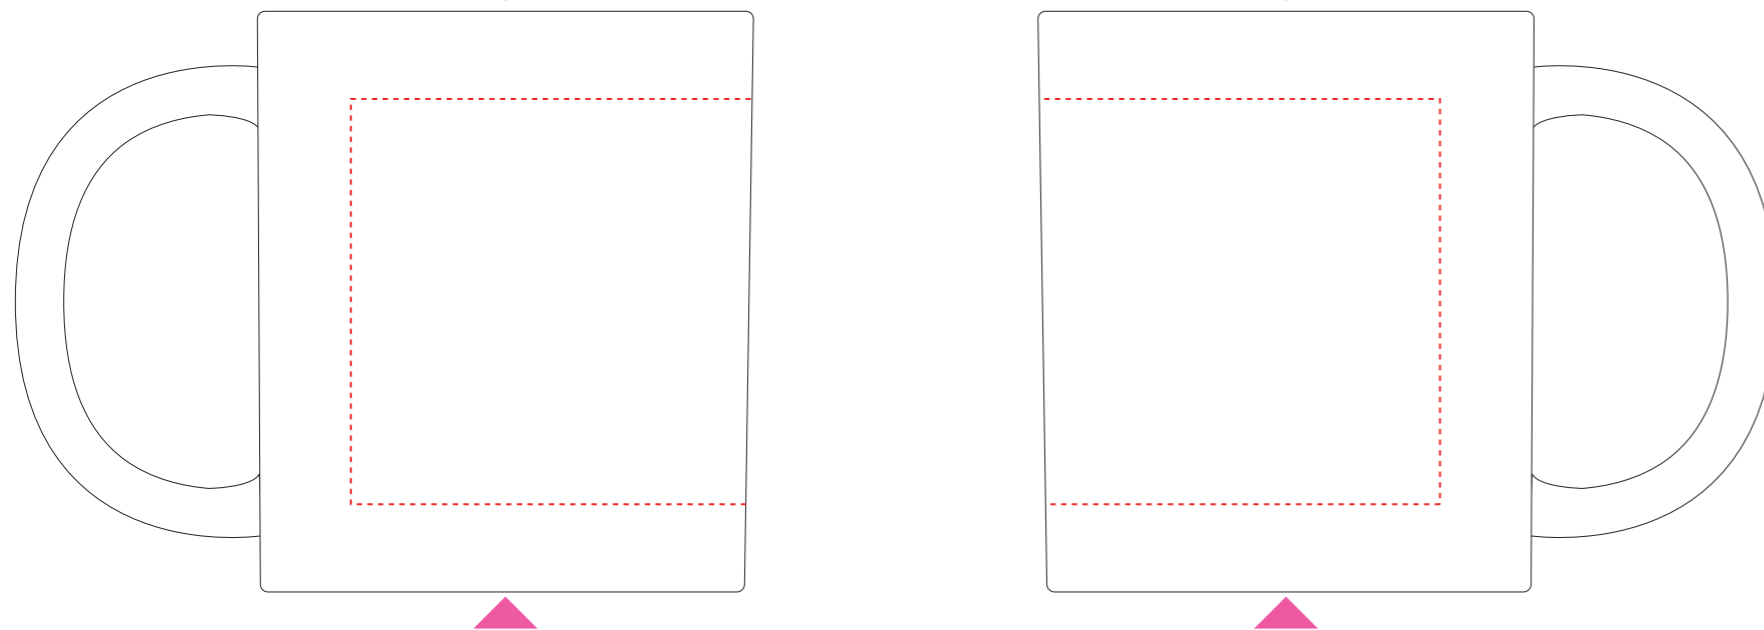

【制作上の注意点】

- 印刷サイズを示す破線の内側にデザインが収まるようにデータ作成して下さい。
- デザインのサイズが小さい・線が細い場合等、印刷つぶれの可能性があります。
- 商品本体色の影響を受け、仕上がりの刷色が若干変化する場合がございます。
- デザインはロゴ・イラスト部分も全てアウトライン化(パス化)して下さい。
- 画像データ(jpeg、gifなど)はご使用いただけません。配置・埋め込み・リンクは不可となります。
- アピアランスやスウォッチは必ず分解して下さい。
- グラデーション、細かいアミ掛け、グラデーションなどの表現には対応できません。

※商品天面から見た名入れ位置

☆仕上がりイメージ

●名入れ位置:本体側面

- ※商品イラストはイメージです。実際の商品とは形状などが異なる場合があります。
- ※破線は名入れ可能範囲(H67×W180mm)を示しています。実際には印刷されません。
- ※この商品イラストは80%に縮小されています。

個数	刷色(印刷色)	品番・品名
	◆回転シルク印刷	82368: 陶器マグストレートバイカラー