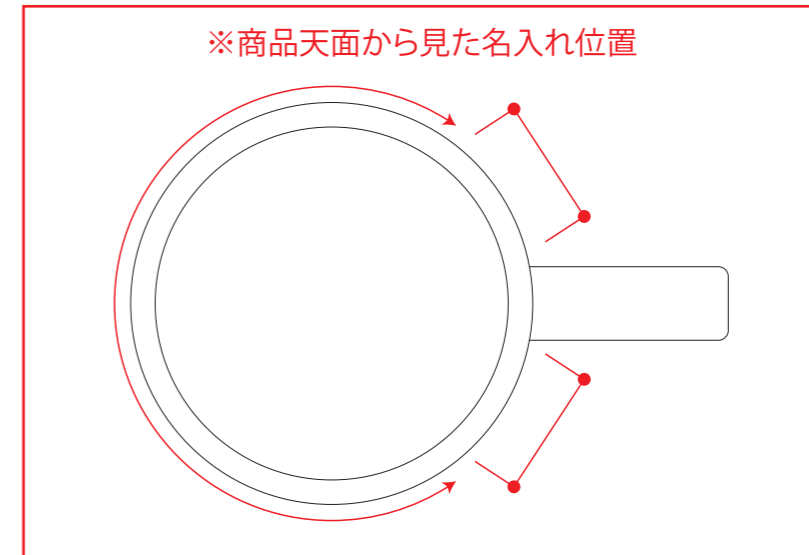

株式会社ギフトイット

大阪 TEL:06-6359-4466 FAX:06-6359-4422

東京 TEL:03-5207-2355 FAX:03-5207-2356

回転シルク印刷(1色)

☆展開時イメージ

センター位置

持ち手の正対となる位置

センター位置

※商品天面から見た名入れ位置

☆仕上がりイメージ

●名入れ位置:本体側面

- ※商品イラストはイメージです。実際の商品とは形状などが異なる場合があります。
- ※破線は名入れ可能範囲(H67×W180mm)を示しています。実際には印刷されません。
- ※この商品イラストは80%に縮小されています。

個数	刷色(印刷色)	品番・品名
	◆回転シルク印刷	82368: 陶器マグストレートバイカラー