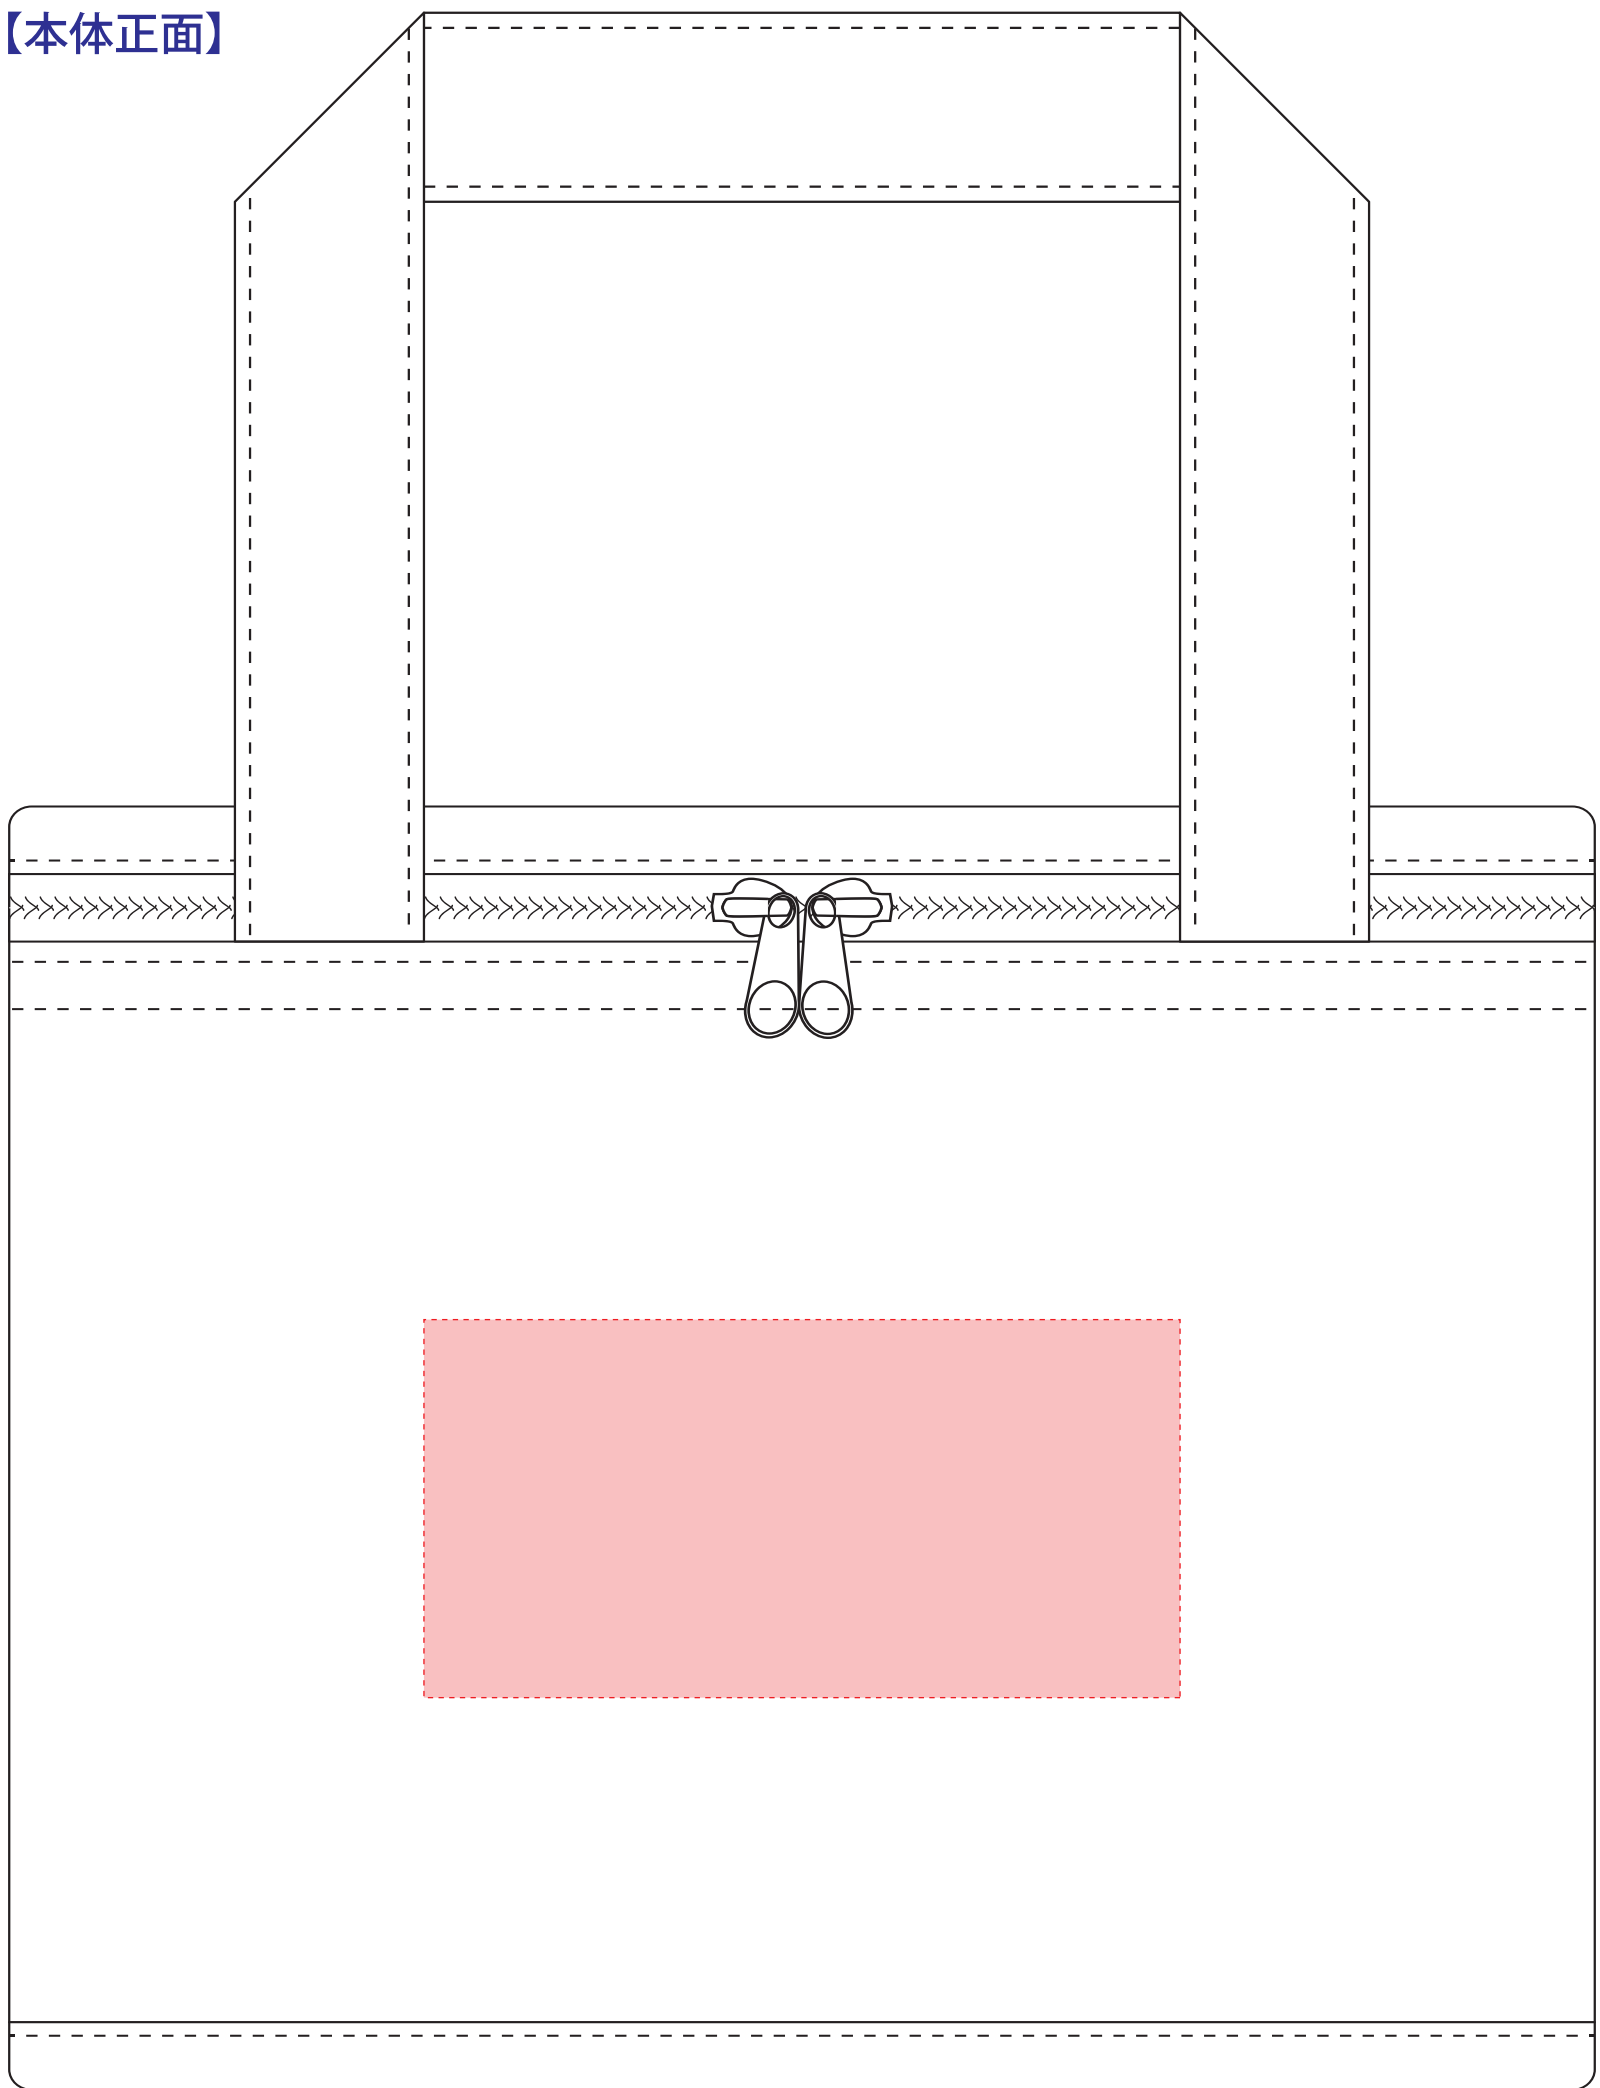

【制作上の注意点】

- 印刷可能範囲を示す赤枠の内側にデザインが収まるようにデータ作成して下さい。
- デザインのサイズが小さい・線が細い場合等、印刷つぶれの可能性があります。
- 商品本体色の影響を受け、仕上がりの刷色が若干変化する場合がございます。
- デザインはロゴ・イラスト部分も全てアウトライン化（パス化）して下さい。
- アピアランスやスウォッチは必ず分解して下さい。
- 画像データ（jpeg、gifなど）はご使用いただけません。配置・埋め込み・リンクは不可となります。
- グラデーション、細かいアミ掛けなどの表現には対応できません。

品番：89406

品名：不織布保冷ボックストート

●名入れ位置：本体正面 または 天面

※ 商品イラストはイメージです。実際の商品とは形状などが異なる場合があります。

※ 赤枠は印刷可能範囲（本体正面/H50×W100mm、本体天面/H40×W110mm）を示しています。実際には印刷されません。

シルク印刷 (1色)

【本体正面】

【本体天面】