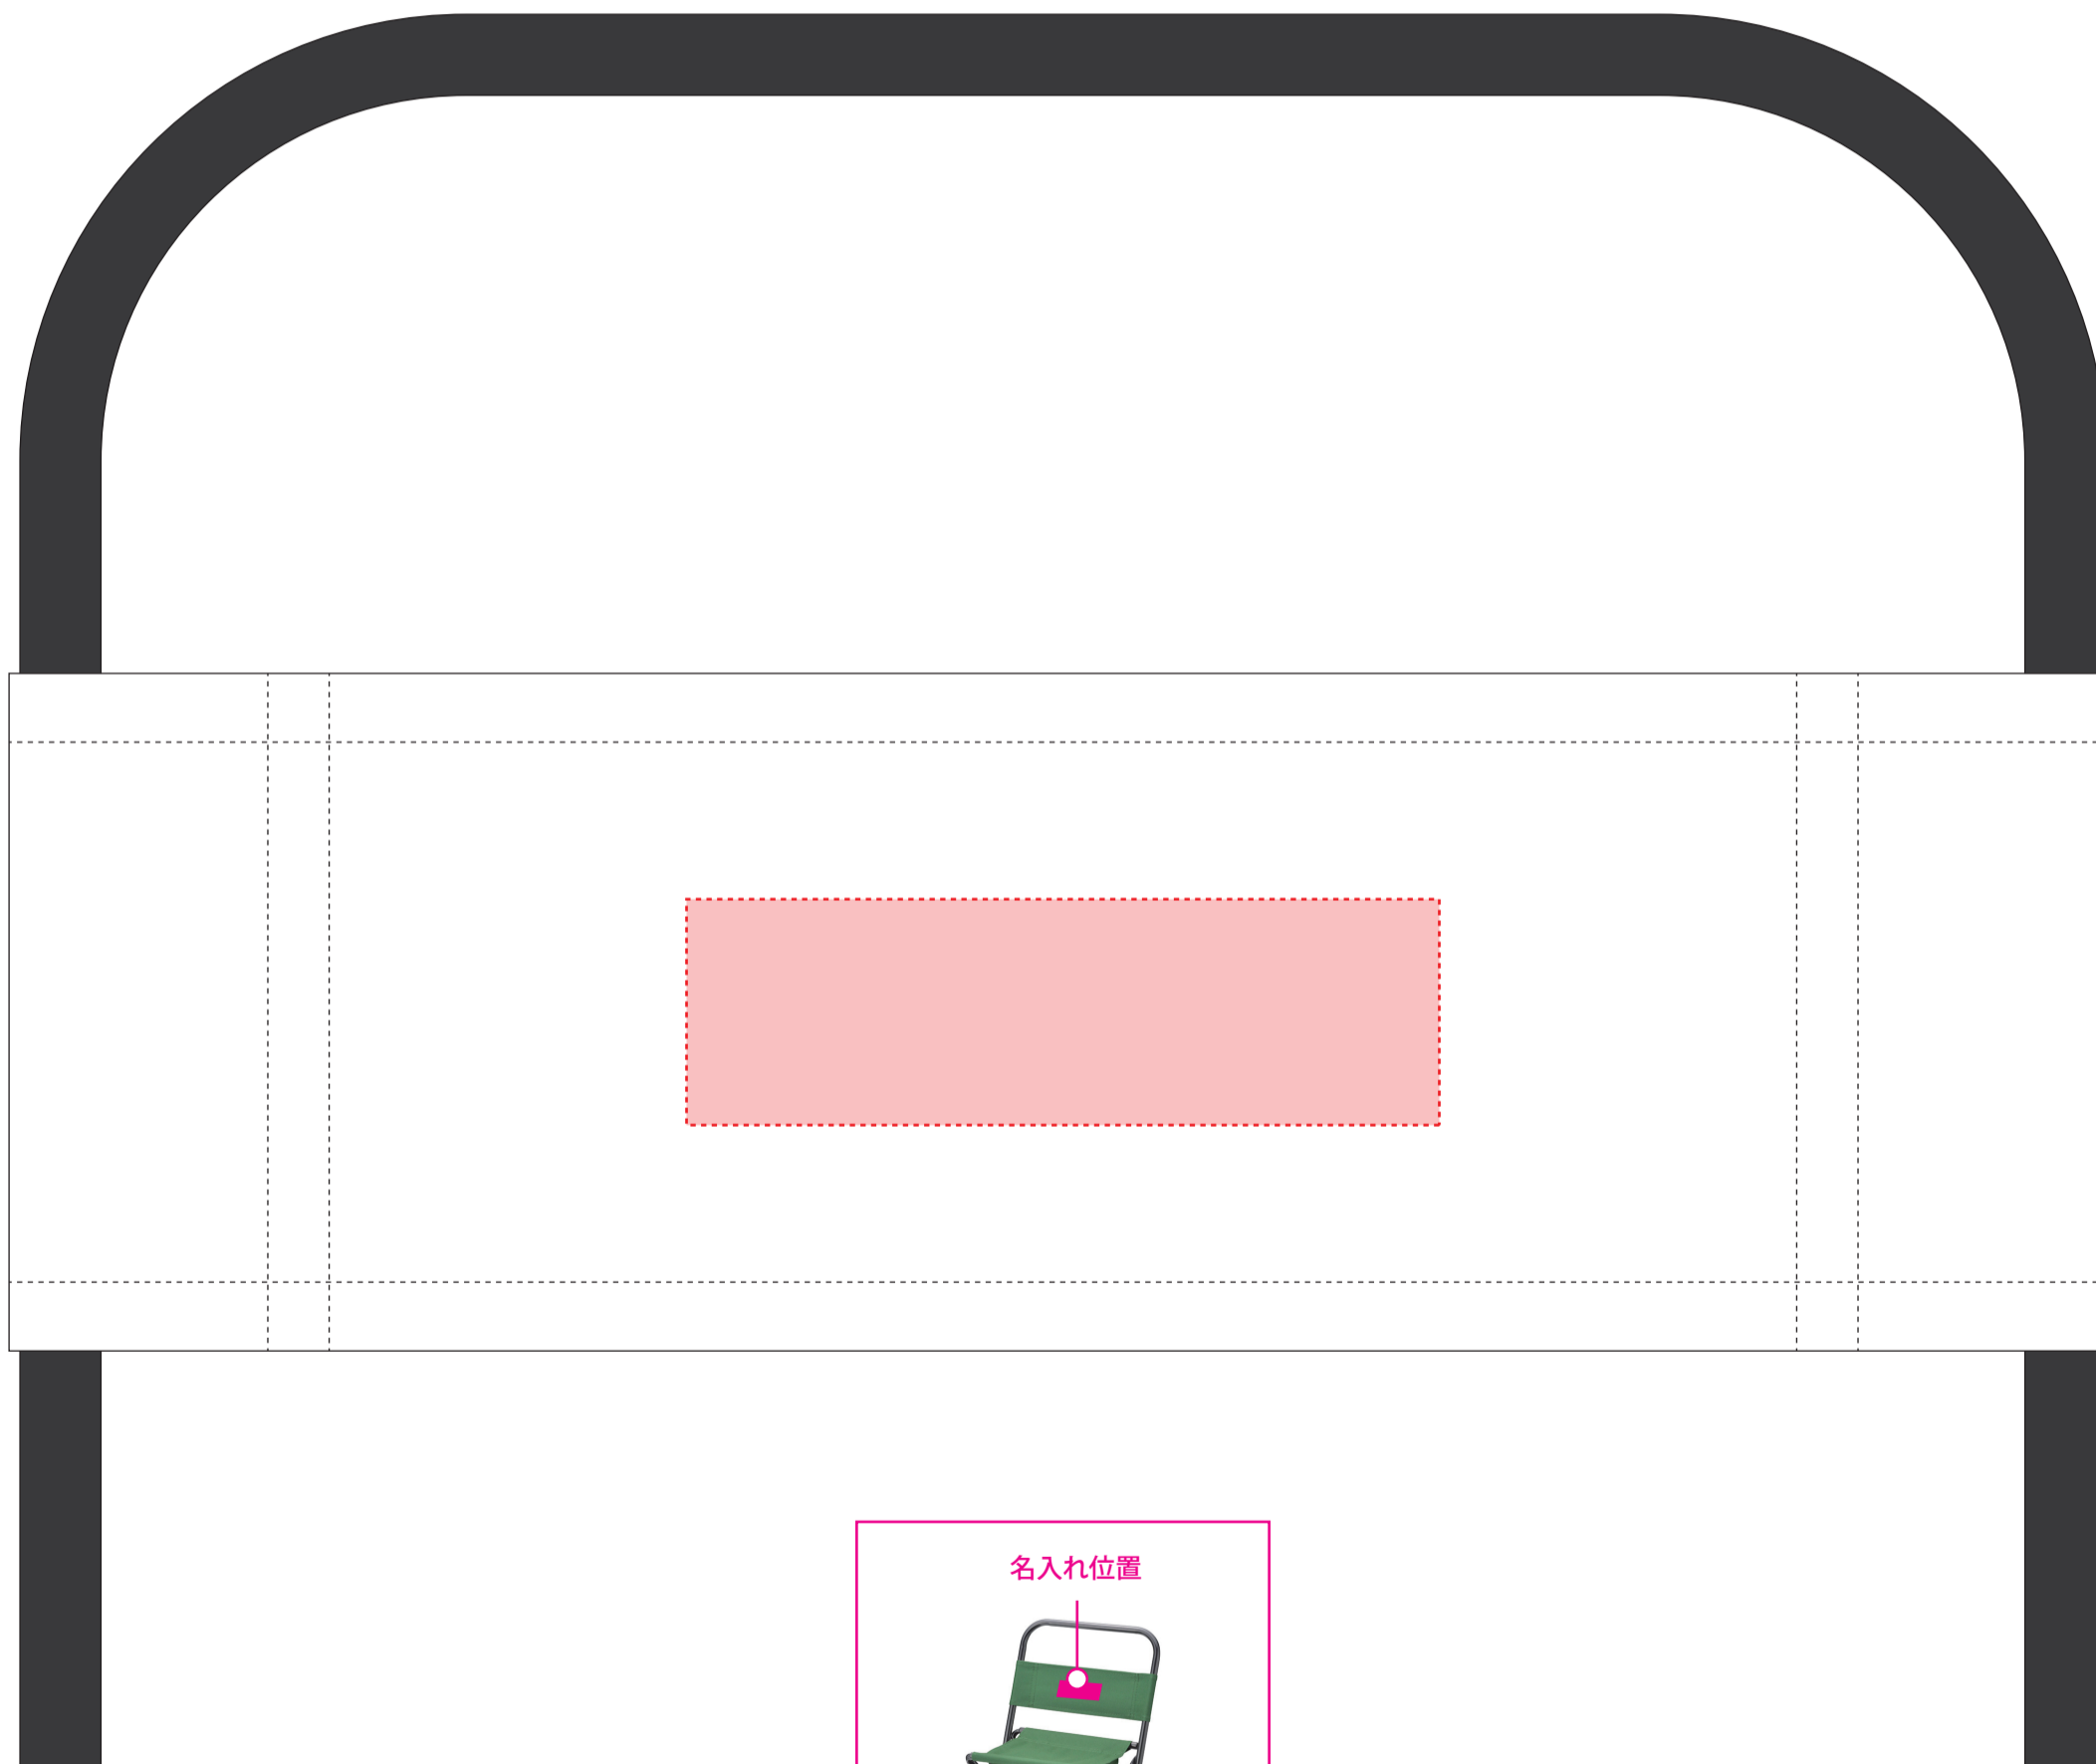

### 【制作上の注意点】

- 印刷サイズを示す破線の内側にデザインが収まるようにデータ作成して下さい。
- デザインのサイズが小さい・線が細い場合等、印刷つぶれの可能性があります。
- 商品本体色の影響を受け、仕上がりの刷色が若干変化する場合がございます。
- デザインはロゴ・イラスト部分も全てアウトライン化(パス化)して下さい。
- 画像データ(jpeg, gifなど)はご使用いただけません。配置・埋め込み・リンクは不可となります。
- アピアランスやスウォッチは必ず分解して下さい。
- グラデーション、細かいアミ掛け、グラデーションなどの表現には対応できません。

### ●名入れ位置：使用時/背もたれ部分

※ 商品イラストはイメージです。実際の商品とは形状などが異なる場合があります。

※ 赤枠は印刷可能範囲 (H30×W100mm) を示しています。実際には印刷されません。

名入れ位置